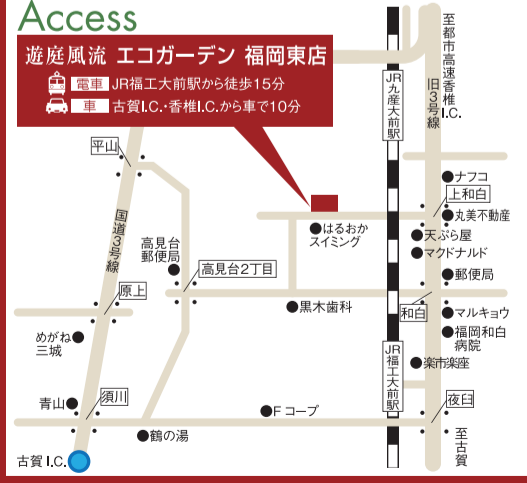

遊庭風流 エコガーデン 福岡東店

福岡県福岡市東区和白東1丁目25番16号
[営業時間]AM10:00~PM6:00 [定休日]木曜日
※祝日の場合は営業 ※ご予約のお客様は休日、時間外もお受けしております。