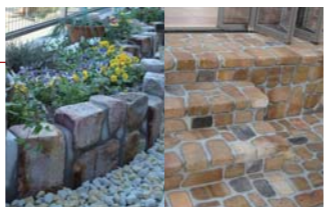

施工10年目の比較

10年後の従来デッキ 10年後のマクセラムデッキ

防腐・防蟻10年保証

施工実績 **全国No.1** **エコ素材**

オリジナルガラス素材

天然素材「ガラス」を使い、外構・ガーデニング専用にデザイン、設計された芸術的な作品です。安全、強度、メンテナンスも考慮された大変優れた素材となっております。遊庭風流が本当にお勧めする一品です。

古釜レンガ

2000℃の超高温に耐え抜いた国産の耐火レンガ。この想像を絶する環境で、色も形もどれも1つとして同じ物がないアンティークなレンガがができてあがるのです。

防草・防犯ジャリ

空びんからリサイクルした大きな音の出る軽石状の軽量新材料。微細な気泡をもつ不定形塊状物質で多孔性のジャリのため水はけは良いが草が驚くほど生えません。色のパリエーションも全7色と豊富です。

1袋(40L入り)1,600円当社展示場・当社通販で販売しております。

スタンドグラス・ガラスブロック

個性あふれるオリジナル照明がデザインできるガラス素材。お子様の手形やお絵かき・イラストまで思い出も残せますし、まるでオシャレなお店のサインのようなデザインも可能です。